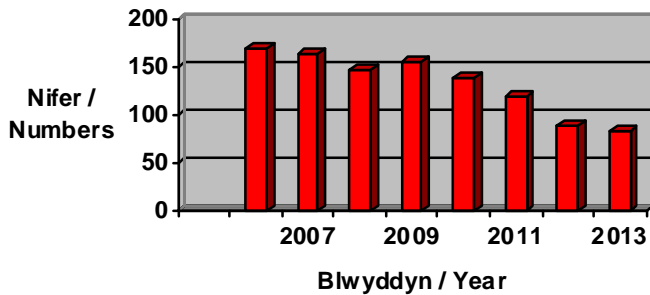

HARBWR PWLLHELI HARBOUR

Cymhariaeth o Ystadegau Cychod Comparison of Boat Statistics

	2006	2007	2008	2009	2010	2011	2012	2013
Nifer o Gychod / Number of Boats	169	164	148	155	140	121	90	84
Cyfanswm Hydoedd / Total LOA	1289.87	1262.30	1121.56	1123.15	1050.37	922.16	648.24	608.59
Cyfartaledd Hyd / Average Length	7.63	7.70	7.58	7.44	7.50	7.62	7.20	7.25
Cyfanswm Dyfnder / Total Draught	171.85	169.40	145.85	156.85	141.52	120.09	76.80	71.53
Cyfartaledd Dyfnder / Average Draught	1.02	1.03	0.99	0.99	1.01	0.99	0.85	0.85

Nifer o Gychod / Number of Boats

Cyfanswm Hydoedd / Total Length

Cyfartaledd Hyd / Average Length

Cyfanswm Dyfnder / Total Draught

Cyfartaledd Dyfnder / Average Draught