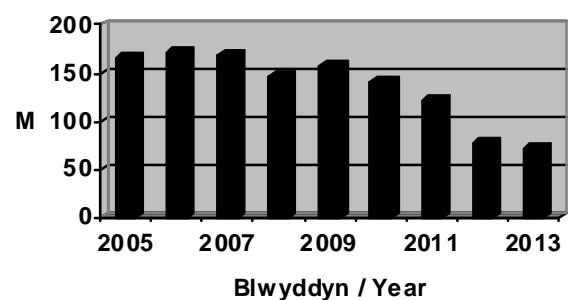

HARBWR PWLLHELI HARBOUR

Cymhariaeth o Ystadegau Cychod Comparison of Boat Statistics

	2006	2007	2008	2009	2010	2011	2012	2013
Nifer o Gychod / Number of Boats	169	164	148	155	140	121	90	84
Cyfanswm Hydoedd / Total LOA	1289.87	1262.30	1121.56	1123.15	1050.37	922.16	648.24	608.59
Cyfartaledd Hyd / Average Length	7.63	7.70	7.58	7.44	7.50	7.62	7.20	7.25
Cyfanswm Dyfnder / Total Draught	171.85	169.40	145.85	156.85	141.52	120.09	76.80	71.53
Cyfartaledd Dyfnder / Average Draught	1.02	1.03	0.99	0.99	1.01	0.99	0.85	0.85

Nifer o Gychod / Number of Boats

Cyfanswm Hydoedd / Total Length

Cyfartaledd Hyd / Average Length

Cyfanswm Dyfnder / Total Draught

Cyfartaledd Dyfnder / Average Draught