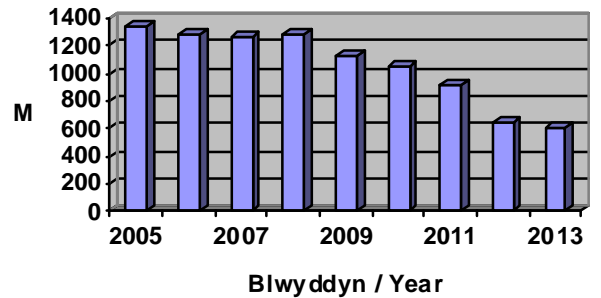

Cyfanswm Hydoedd / Total Length