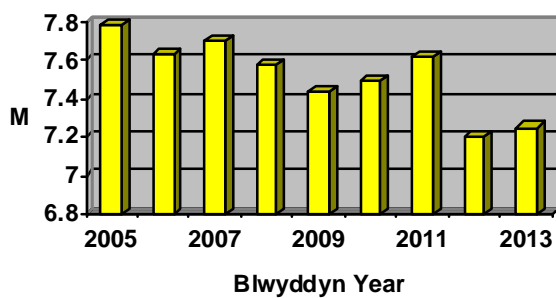

HARBWR PWLLHELI HARBOUR

Cymhariaeth o Ystadegau Cychod Comparison of Boat Statistics

	2006	2007	2008	2009	2010	2011	2012	2013
Nifer o Gychod / Number of Boats	169	164	148	155	140	121	90	84
Cyfanswm Hydoedd / Total LOA	1289.87	1262.30	1121.56	1123.15	1050.37	922.16	648.24	608.59
Cyfartaledd Hyd / Average Length	7.63	7.70	7.58	7.44	7.50	7.62	7.20	7.25
Cyfanswm Dyfnder / Total Draught	171.85	169.40	145.85	156.85	141.52	120.09	76.80	71.53
Cyfartaledd Dyfnder / Average Draught	1.02	1.03	0.99	0.99	1.01	0.99	0.85	0.85

Nifer o Gychod / Number of Boats

Cyfanswm Hydoedd / Total Length

Cyfartaledd Hyd / Average Length

Cyfanswm Dyfnder / Total Draught

Cyfartaledd Dyfnder / Average Draught